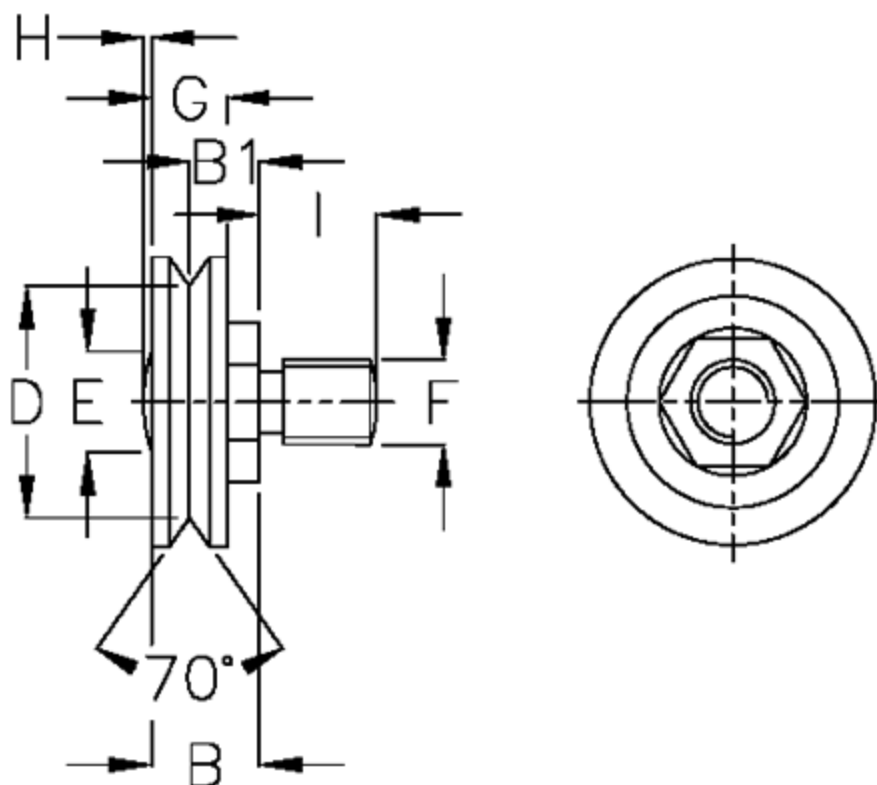

Varenummer: 0571508265
Beskrivelse: Hepco GV3 leje GBHJ 265 C
Slimline til blindhuls montering

Mål

a = 26.5	F = M8 x 1
B = 11.3	J = 1.00
B1 = 6.8	K = 5.0
C = 19	M = 13
C1 = 13.0	M1 = 17
C2 = 4.9	O = 8
D = 19.98	P = 13
E = 10.0	vægt kg/1000 = 0.028